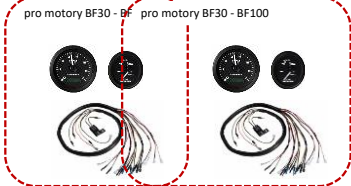

Analogové přístroje: otáčkoměr, rychloměr, voltmetr, palivoměr, trimmetr, kabelový svazek

pro motory BF30 - BF100

pro motory BF30 - BF100

pro motory BF115 - BF250