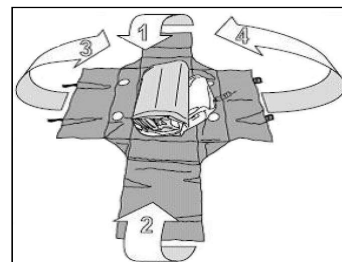

Nová - skládací přepravní taška

MODEL NAFUKOVACÍHO ČLUNU	OBJEDNACÍ ČÍSLO	CENA
T20SE	06893-ZV5-T41HE	990 Kč
T24IE, T25SE, T25AE, T30AE, T27IE & T32IE	06893-ZV5-T51HE	990 Kč
T35AE & T38IE - Taška pouze pro člun	06893-ZV5-T61HE	1 200 Kč
T35AE - Taška pro hliníkovou podlahu	06893-ZV5-T70HE	990 Kč
T40AE - Taška pouze pro člun	06893-ZV5-T81HE	1 200 Kč
T40AE - Taška pro hliníkovou podlahu	06893-ZV5-T90HE	990 Kč