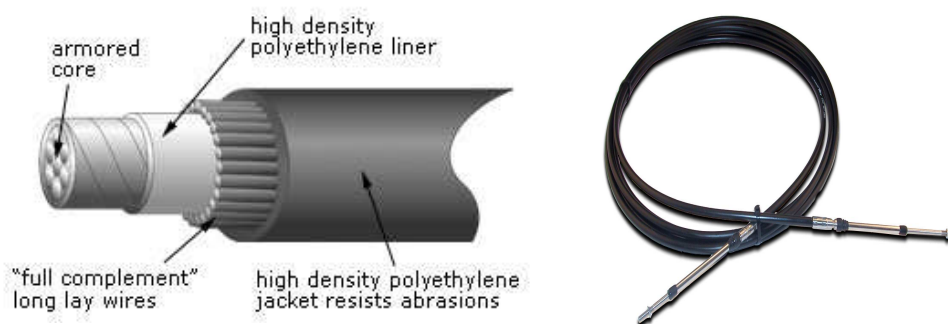

## Ceník ovládacích bowdenů plyn/řazení **Honda Marine** - Pro-X

**Pro-X Cables**

Délka ft	Honda obj.číslo MIBA	Popis, délka MIBA	Balení	Barva	Doporučená prodejní cena	
					bez DPH	s DPH
6	24906-ZY3-710HE	Pro-X Cable, 1.8 M	1 kus v boxu	černá	983 Kč	1 189 Kč
7	24907-ZY3-710HE	Pro-X Cable, 2.1 M	1 kus v boxu	černá	983 Kč	1 189 Kč
8	24908-ZY3-710HE	Pro-X Cable, 2.4 M	1 kus v boxu	černá	983 Kč	1 189 Kč
9	24909-ZY3-710HE	Pro-X Cable, 2.7 M	1 kus v boxu	černá	983 Kč	1 189 Kč
10	24910-ZY3-710HE	Pro-X Cable, 3.05 M	1 kus v boxu	černá	1 043 Kč	1 262 Kč
11	24911-ZY3-710HE	Pro-X Cable, 3.35 M	1 kus v boxu	černá	1 072 Kč	1 297 Kč
12	24912-ZY3-710HE	Pro-X Cable, 3.66 M	1 kus v boxu	černá	1 101 Kč	1 332 Kč
13	24913-ZY3-710HE	Pro-X Cable, 3.96 M	1 kus v boxu	černá	1 126 Kč	1 362 Kč
14	24914-ZY3-710HE	Pro-X Cable, 4.27 M	1 kus v boxu	černá	1 155 Kč	1 398 Kč
15	24915-ZY3-710HE	Pro-X Cable, 4.57 M	1 kus v boxu	černá	1 182 Kč	1 430 Kč
16	24916-ZY3-710HE	Pro-X Cable, 4.88 M	1 kus v boxu	černá	1 210 Kč	1 464 Kč
17	24917-ZY3-710HE	Pro-X Cable, 5.18 M	1 kus v boxu	černá	1 238 Kč	1 498 Kč
18	24918-ZY3-710HE	Pro-X Cable, 5.49 M	1 kus v boxu	černá	1 265 Kč	1 530 Kč
19	24919-ZY3-710HE	Pro-X Cable, 5.79 M	1 kus v boxu	černá	1 292 Kč	1 563 Kč
20	24920-ZY3-710HE	Pro-X Cable, 6.10 M	1 kus v boxu	černá	1 321 Kč	1 598 Kč
22	24922-ZY3-710HE	Pro-X Cable, 6.70 M	1 kus v boxu	černá	1 376 Kč	1 665 Kč
24	24924-ZY3-710HE	Pro-X Cable, 7.32 M	1 kus v boxu	černá	1 430 Kč	1 731 Kč
26	24926-ZY3-710HE	Pro-X Cable, 7.92 M	1 kus v boxu	černá	1 487 Kč	1 799 Kč
28	24928-ZY3-710HE	Pro-X Cable, 8.53 M	1 kus v boxu	černá	1 542 Kč	1 866 Kč
30	24930-ZY3-710HE	Pro-X Cable, 9.14 M	1 kus v boxu	černá	1 597 Kč	1 933 Kč
32	24932-ZY3-710HE	Pro-X Cable, 9.75 M	1 kus v boxu	černá	1 689 Kč	2 044 Kč
34	24934-ZY3-710HE	Pro-X Cable, 10,36 M	1 kus v boxu	černá	1 781 Kč	2 155 Kč
36	24936-ZY3-710HE	Pro-X Cable, 10.97 M	1 kus v boxu	černá	1 875 Kč	2 269 Kč
38	24938-ZY3-710HE	Pro-X Cable, 11.58 M	1 kus v boxu	černá	2 006 Kč	2 427 Kč
40	24940-ZY3-710HE	Pro-X Cable, 12.19 M	1 kus v boxu	černá	2 059 Kč	2 491 Kč