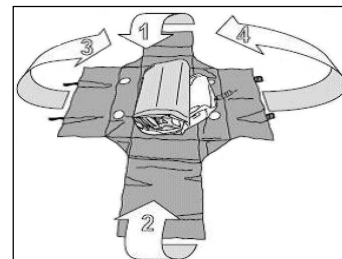

Nová - skládací přepravní taška

MODEL NAFUKOVACÍHO ČLUNU	OBJEDNACÍ ČÍSLO	CENA
T20SE	06893-ZV5-T41HE	990 Kč
T24IE, T25SE, T25AE, T30AE, T27IE & T32IE	06893-ZV5-T51HE	990 Kč
T35AE & T38IE - Taška pouze pro člun	06893-ZV5-T61HE	1 200 Kč
T35AE - Taška pro hliníkovou podlahu	06893-ZV5-T70HE	990 Kč
T40AE - Taška pouze pro člun	06893-ZV5-T81HE	1 200 Kč
T40AE - Taška pro hliníkovou podlahu	06893-ZV5-T90HE	990 Kč