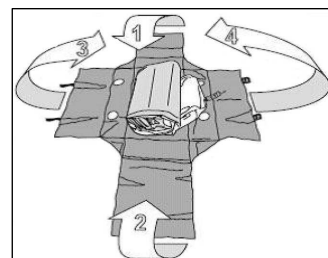

### Nová - skládací přepravní taška

MODEL NAFUKOVACÍHO ČLUNU	OBJEDNACÍ ČÍSLO	CENA
T20SE	06893-ZV5-T41HE	998 Kč
T24IE, T25SE, T25AE, T30AE, T27IE & T32IE	06893-ZV5-T51HE	998 Kč
T35AE & T38IE - Taška pouze pro člun	06893-ZV5-T61HE	1 200 Kč
T35AE - Taška pro hliníkovou podlahu	06893-ZV5-T70HE	998 Kč
T40AE - Taška pouze pro člun	06893-ZV5-T81HE	1 200 Kč
T40AE - Taška pro hliníkovou podlahu	06893-ZV5-T90HE	998 Kč