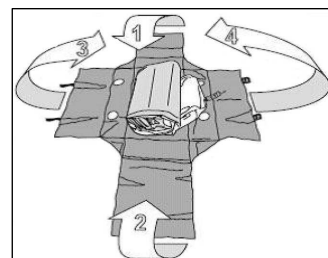

Nová - skládací přepravní taška

MODEL NAFUKOVACÍHO ČLUNU	OBJEDNACÍ ČÍSLO	CENA
T20SE	06893-ZV5-T41HE	998 Kč
T24IE, T25SE, T25AE, T30AE, T27IE & T32IE	06893-ZV5-T51HE	998 Kč
T35AE & T38IE - Taška pouze pro člun	06893-ZV5-T61HE	1 200 Kč
T35AE - Taška pro hliníkovou podlahu	06893-ZV5-T70HE	998 Kč
T40AE - Taška pouze pro člun	06893-ZV5-T81HE	1 200 Kč
T40AE - Taška pro hliníkovou podlahu	06893-ZV5-T90HE	998 Kč